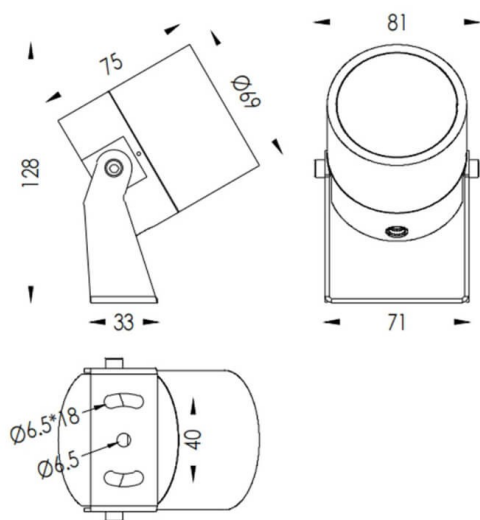

TUBEO-R

Code article	86.OS04.3331.01
Type de produit	Extérieur
Catégorie	Projecteurs
Famille	TUBEO-R
Sous-famille	TUBEO-R
Pictograms	

Dimensions

Product dimensions (mm)	69(Dia)X75(H)mm
--------------------------------	------------------------

Dessin technique

Produit	
Puissance système (W)	10
Flux lumineux utile (lm)	900
Efficacité lumineuse (lm/W)	90
Angle de faisceau	24
Durée de vie	50000h L70B10
IP	65
Équipement	ON-OFF
Durée de vie utile (h)	50000h L70B10
Température de couleur (K)	3000
Uniformité chromatique (SDCM)	SDCM3
CRI	80
IK	IK10